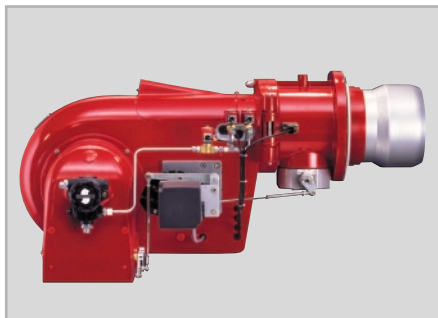

### WG 5-40. Горелки газовые

12,5 - 550 кВт

- WG 5. Горелки газовые, исполнение LN (12,5-50 кВт) 184RUS-1/01
- WG 10-40. Горелки газовые, исполнение LN (25-550 кВт) 2055RUS-1/04
- WG 30-40. Горелки газовые с частотным регулированием (40-550 кВт) 1500RUS-1/03