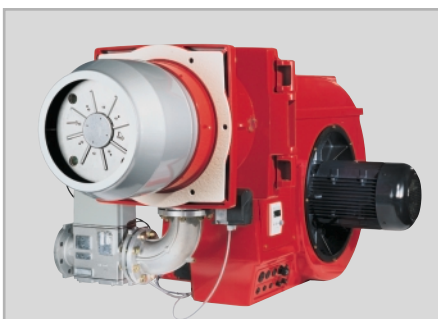

### WG 5-40. Горелки газовые

12,5 - 550 кВт

- WG 5. Горелки газовые, исполнение LN (12,5-50 кВт) 184RUS-1/01
- WG 10-40. Горелки газовые, исполнение LN (25-550 кВт) 2055RUS-1/04
- WG 30-40. Горелки газовые с частотным регулированием (40-550 кВт) 1500RUS-1/03

### G 1-11. Горелки газовые

60 - 4 750 кВт

- G, GL, RGL 1-3. Горелки газовые и комбинированные (60-630 кВт) 26RUS-1/04
- G, GL, RGL 5-11. Горелки газовые и комбинированные (175-4750 кВт) 9RUS-1/04
- G 1-7. Горелки газовые, исполнение LN (LowNO<sub>x</sub>) (30-1550 кВт) 129RUS-1/01
- G 1-7. Горелки газовые, исполнение ZMA и ZMI (15-1750 кВт) 57RUS-1/01